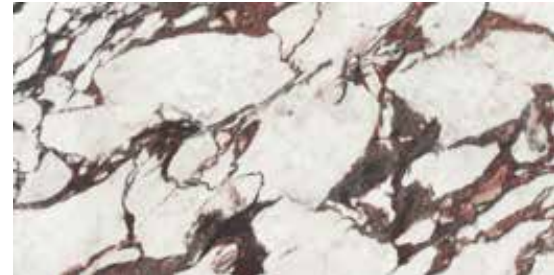

MEDICEA MARBLE HONED RECT
120 X 278 / 48" X 109.5"

L91/M

MEDICEA MARBLE POL RECT
120 X 278 / 48" X 109.5"

R35/M

VARIACIÓN DE DISEÑO · GRAPHIC FACES

MEDICEA MARBLE POL RECT
60 X 120 / 24" X 48"

J89/M

120X278 - 3 PIEZAS / 3 PIECES / 3 PIÈCES
60X120 - 12 PIEZAS / 12 PIECES / 12 PIÈCES