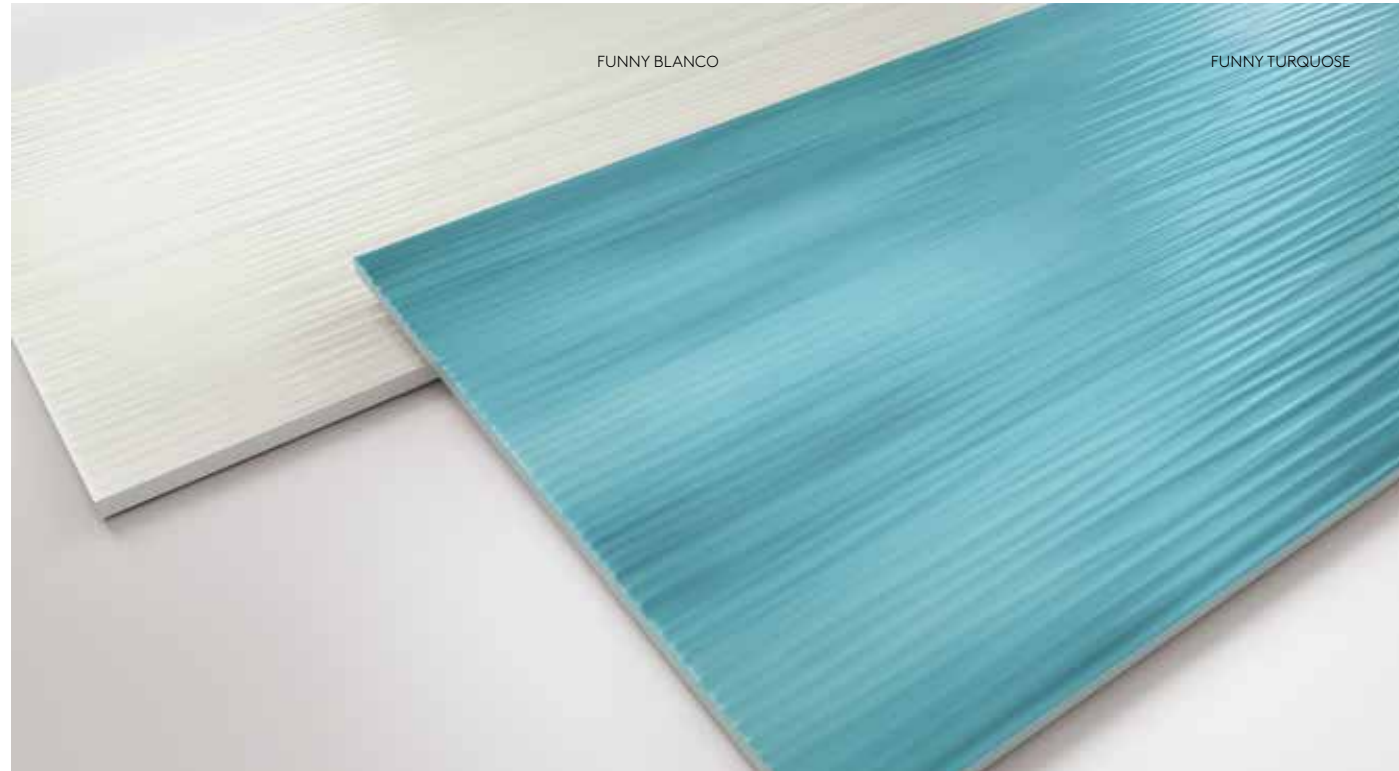

DECOR CHICOTE I BEIGE
20 X 60 / 8" X 24" K60/P

DECOR CHICOTE II BEIGE
20 X 60 / 8" X 24" K60/P

DECOR SET(2) IMPULSE TURQUESA
20 X 60 / 8" X 24" K60/P

DECOR SET(3) ADRIANA TURQUESA/PURPURA
20 X 60 / 8" X 24" K59/P