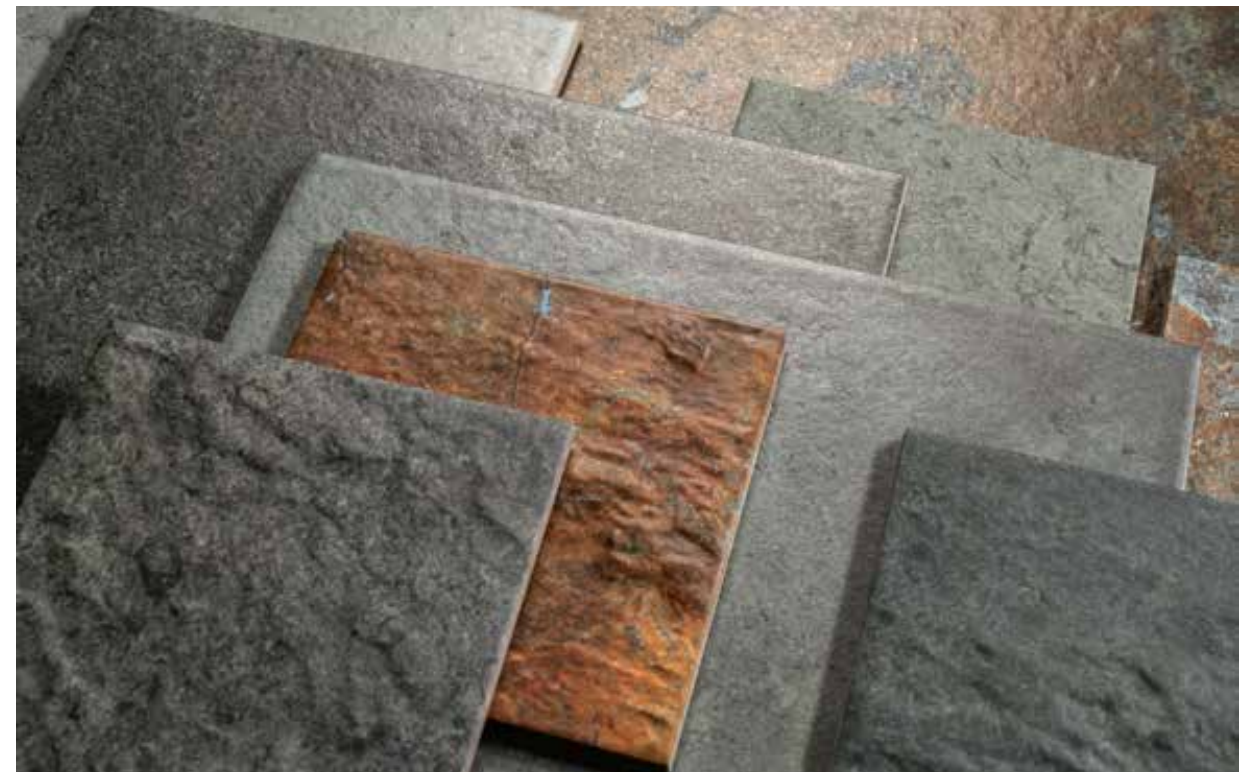

CARACTERÍSTICAS TÉCNICAS · TECHNICAL CHARACTERISTICS

P PORCELÁNICO/PORCELAIN TILES
GRÉS CERÁME/FEINSTEINZEUG

M MATE/MATT
MAT/MATT

V4 VARIACION FUERTE/SUBSTANTIAL VARIATION
FORTE VARIATION/HOHES FARBSPIEL

ANT ANTIHIELO/FROST PROOF
RÉSISTANT AU GEL/FROSTSCHUTZ

RU5 USO RECOMENDADO/RECOMMENED USE - RU5

VAR VARIACIÓN DE DISEÑO/GRAPHIC FACES/ TAMPONS DIFFÉRENTS:
30X60 - 42 PIEZAS/42 PIECES/42 PIÈCES
15X15 - 50 PIEZAS/50 PIECES/50 PIÈCES

Para más información técnica, especificaciones e imágenes visite nuestra web
El embalaje de los artículos está sujeto a variaciones, para obtener el dato exacto y actual se recomienda consultar la web.
For more technical information, specifications and images, visit our website
The packing of our items is subject to variations. To get the most accurate and updated information, we recommend to check the website.
Pour plus d'informations techniques, de spécifications et de visuels, visitez notre site web
L'emballage des articles est sujet à variation, pour obtenir les données exactes et actuelles il est recommandé de consulter notre site web.