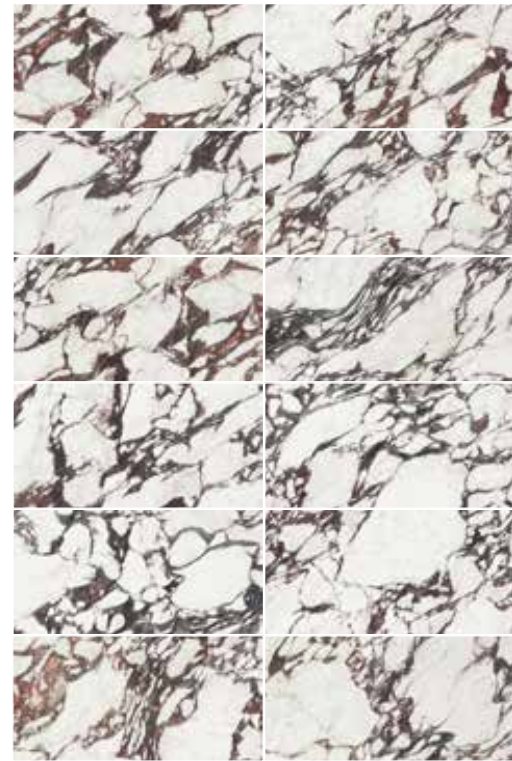

MEDICEA MARBLE HONED RECT
120 X 278 / 48" X 109.5"

L91/M

MEDICEA MARBLE POL RECT
120 X 278 / 48" X 109.5"

R35/M

VARIACIÓN DE DISEÑO · GRAPHIC FACES

MEDICEA MARBLE POL RECT
60 X 120 / 24" X 48"

J89/M

120X278 - 3 PIEZAS / 3 PIECES / 3 PIÈCES
60X120 - 12 PIEZAS / 12 PIECES / 12 PIÈCES