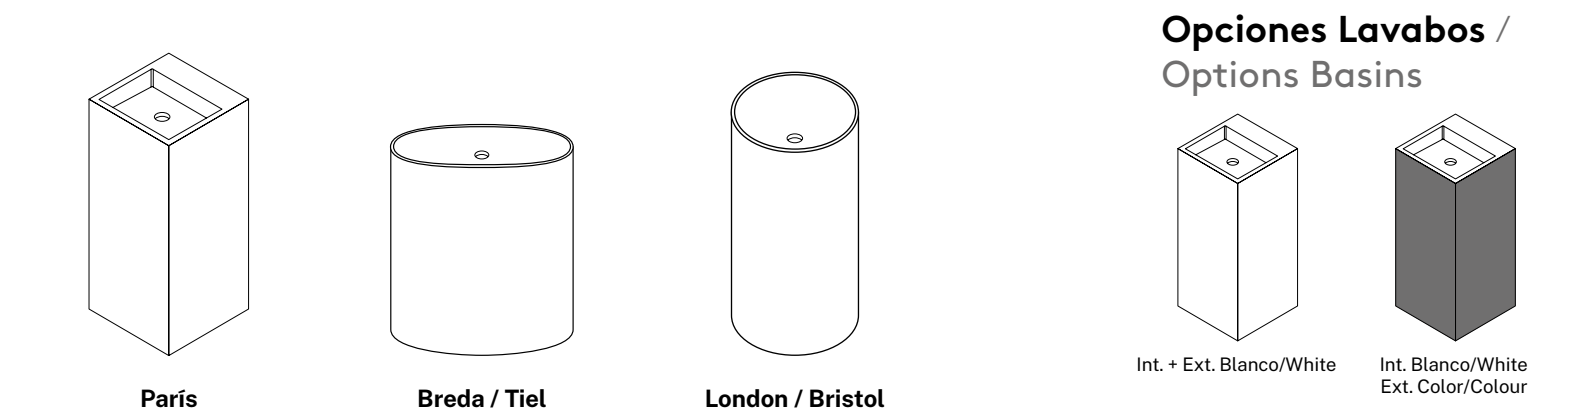

Opciones Bañeras / Options Bathtubs

Lavabos. Basins