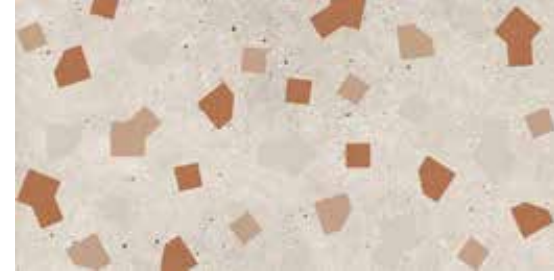

C2 R10 RICETTA AVORIO RECT
60 X 120 / 24" X 48"

L44/M