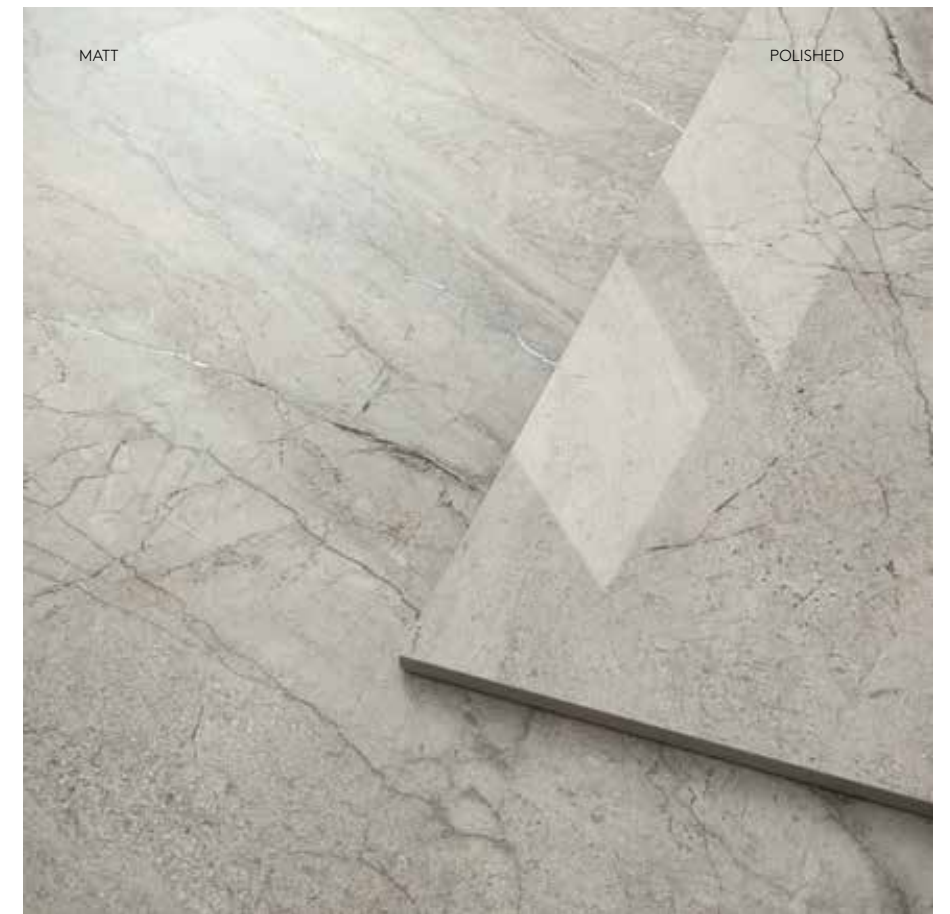

MARQUINA NIGHT POL RECT
120 X 280 / 48" X 110"

L86/M

MARQUINA NIGHT POL RECT
60 X 120 / 24" X 48"

P34/M

CARACTERÍSTICAS TÉCNICAS · TECHNICAL CHARACTERISTICS

- P** PORCELÁNICO/PORCELAIN TILES
GRÈS CERÀME/FEINSTEINZEUG
- G** GRANILLA PULIDA/GRAIN POLISHED
GRAIN POLI/TECHNISCHES POLIERTES FEINSTEINZEUG
- RECTIFICADO/RECTIFIED**
RECTIFIÉ/KALIBRIERT
- V2** VARIACION LEVE/SLIGHT VARIATION
LÉGERÉ VARIATION/LEICHT FARBSPIEL
- ANTIHIELO/FROST PROOF**
RÉSISTANT AU GEL/FROSTSCHUTZ
- RU4** USO RECOMENDADO/RECOMMENED USE - RU4
- VARIACIÓN DE DISEÑO/GRAPHIC**
FACES/ TAMPONS DIFFÉRENTS:
120X280- 6 PIEZAS/FACES/PIÈCES
60X120- 11 PIEZAS/FACES/PIÈCES