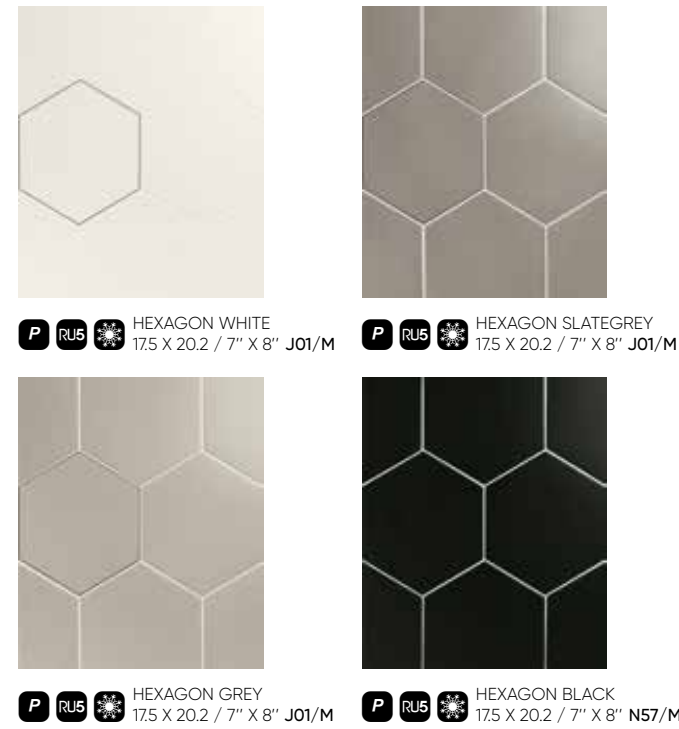

HEXAGON WHITE 17,5X20,2.

CARACTERÍSTICAS TÉCNICAS · TECHNICAL CHARACTERISTICS

- **PR** PASTA ROJA / RED BODY
  PÂTE ROUGE / ROTSCHERBIG
- **M** MATE / MATT
  MAT / MATT
- **V1** ASPECTO UNIFORME / UNIFORM APPEARANCE
  APPARENCE UNIFORME / KEINE FARBSPIEL
- **RUS** REVESTIMIENTO / WALL TILE
  FAÏENCE / WANDFLIESEN

Para más información técnica, especificaciones e imágenes visite nuestra web
El embalaje de los artículos está sujeto a variaciones, para obtener el dato exacto y actual se recomienda consultar la web.
For more technical information, specifications and images, visit our website
The packing of our items is subject to variations. To get the most accurate and updated information, we recommend to check the website.
Pour plus d'informations techniques, de spécifications et de visuels, visitez notre site web
L'emballage des articles est sujet à variation, pour obtenir les données exactes et actuelles il est recommandé de consulter notre site web.