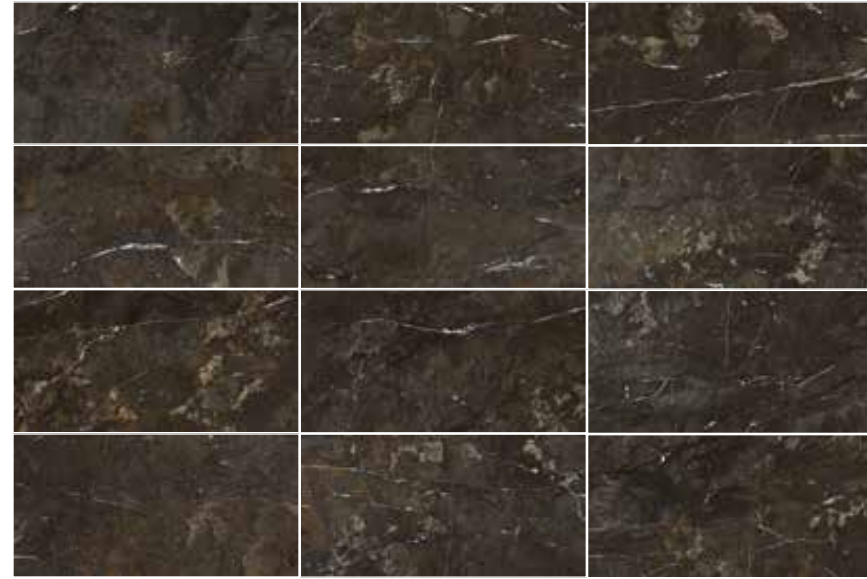

60X120 - 12 PIEZAS/12 PIECES/12 PIÈCES

COMPOSICIÓN MIRROR · MIRROR COMPOSITION