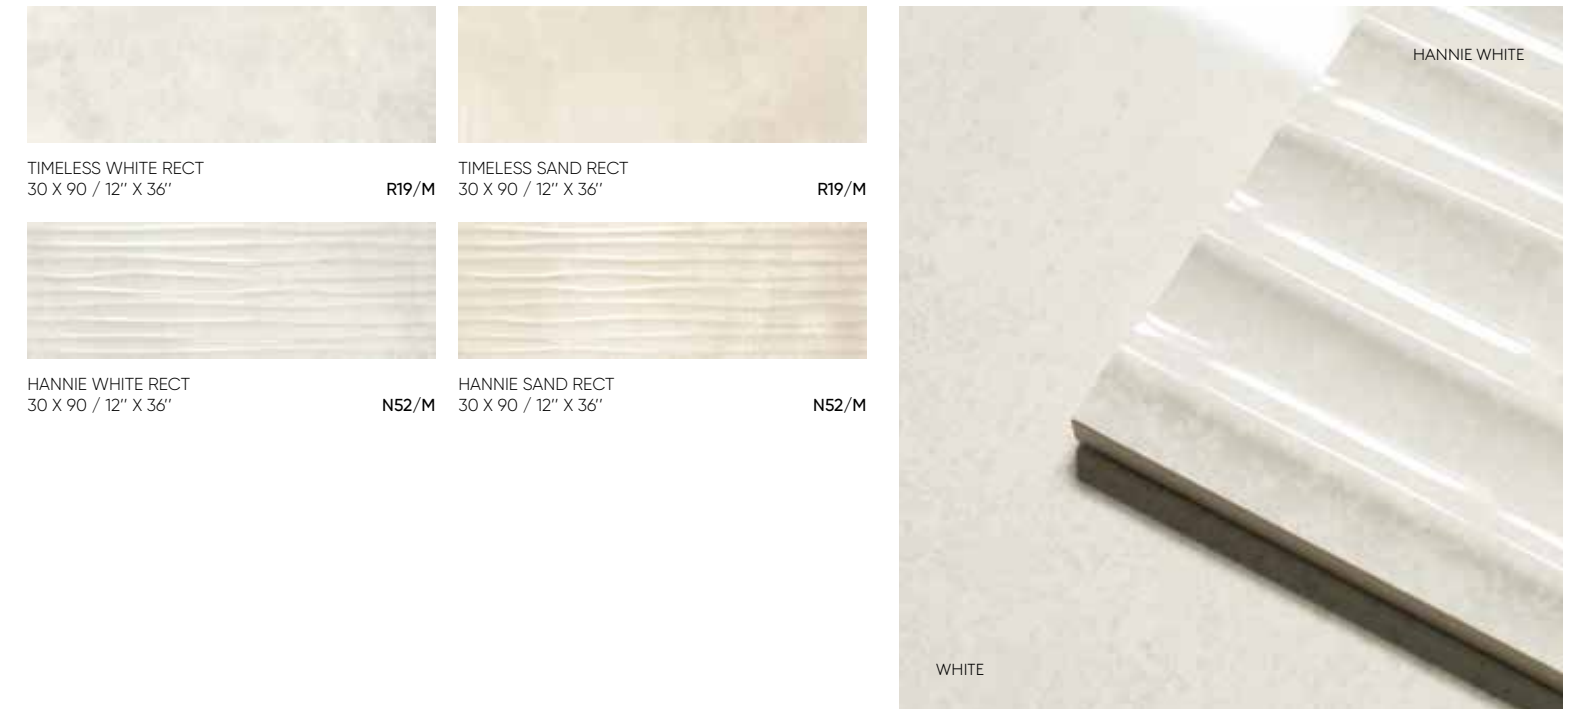

CARACTERÍSTICAS TÉCNICAS · TECHNICAL CHARACTERISTICS

- **PB** PASTA BLANCA/WHITE BODY
  PÂTE BLANCHE/WEISSSCHERBIG
- **V4** VARIACION FUERTE/SUBSTANTIAL VARIATION
  FORTE VARIATION/HOHES FARBSPIEL
- **M** MATE/MATT
  MAT/MATT
- **R** RECTIFICADO/RECTIFIED
  RECTIFIÉ/KALIBRIERT

Para más información técnica, especificaciones e imágenes visite nuestra web
El embalaje de los artículos está sujeto a variaciones, para obtener el dato exacto y actual se recomienda consultar la web.
For more technical information, specifications and images, visit our website
The packing of our items is subject to variations. To get the most accurate and updated information, we recommend to check the website.
Pour plus d'informations techniques, de spécifications et de visuels, visitez notre site web
L'emballage des articles est sujet à variation, pour obtenir les données exactes et actuelles il est recommandé de consulter notre site web.

CARACTERÍSTICAS TÉCNICAS · TECHNICAL CHARACTERISTICS

- **PB** PASTA BLANCA/WHITE BODY
  PÂTE BLANCHE/WEISSSCHERBIG
- **V2** VARIACION LEVE/SLIGHT VARIATION
  LÉGERÉ VARIATION/LEICHT FARBSPIEL
- **B** BRILLO/SHINE
  BRILLANT/GLÄNZEN
- **R** RECTIFICADO/RECTIFIED
  RECTIFIÉ/KALIBRIERT

Para más información técnica, especificaciones e imágenes visite nuestra web
El embalaje de los artículos está sujeto a variaciones, para obtener el dato exacto y actual se recomienda consultar la web.
For more technical information, specifications and images, visit our website
The packing of our items is subject to variations. To get the most accurate and updated information, we recommend to check the website.
Pour plus d'informations techniques, de spécifications et de visuels, visitez notre site web
L'emballage des articles est sujet à variation, pour obtenir les données exactes et actuelles il est recommandé de consulter notre site web.