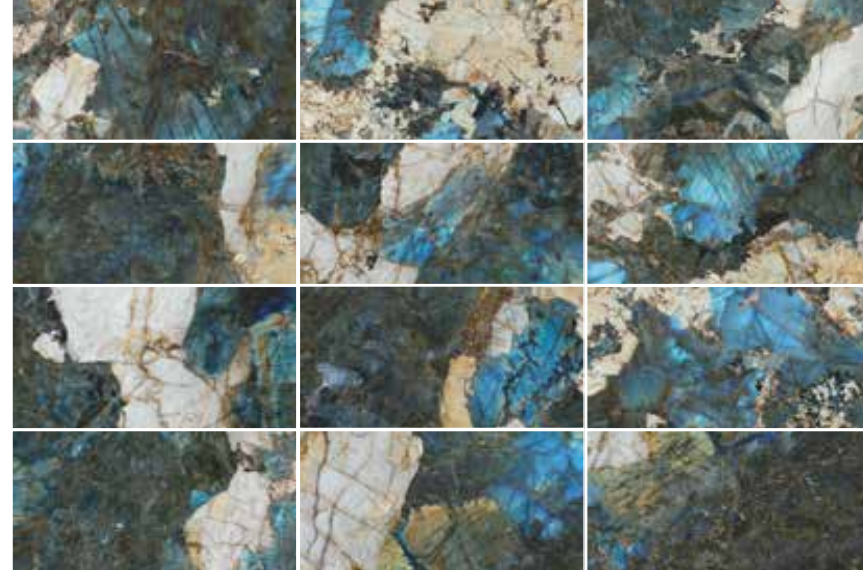

MAGALLANES MARBLE POL RECT
120 X 280 / 48" X 110"

L86/M

VARIACIÓN DE DISEÑO · GRAPHIC FACES

MAGALLANES MARBLE POL RECT
60 X 120 / 24" X 48" J89/M

120X280 - 3 PIEZAS/3 PIECES/3 PIÈCES
60X120 - 12 PIEZAS/12 PIECES/12 PIÈCES