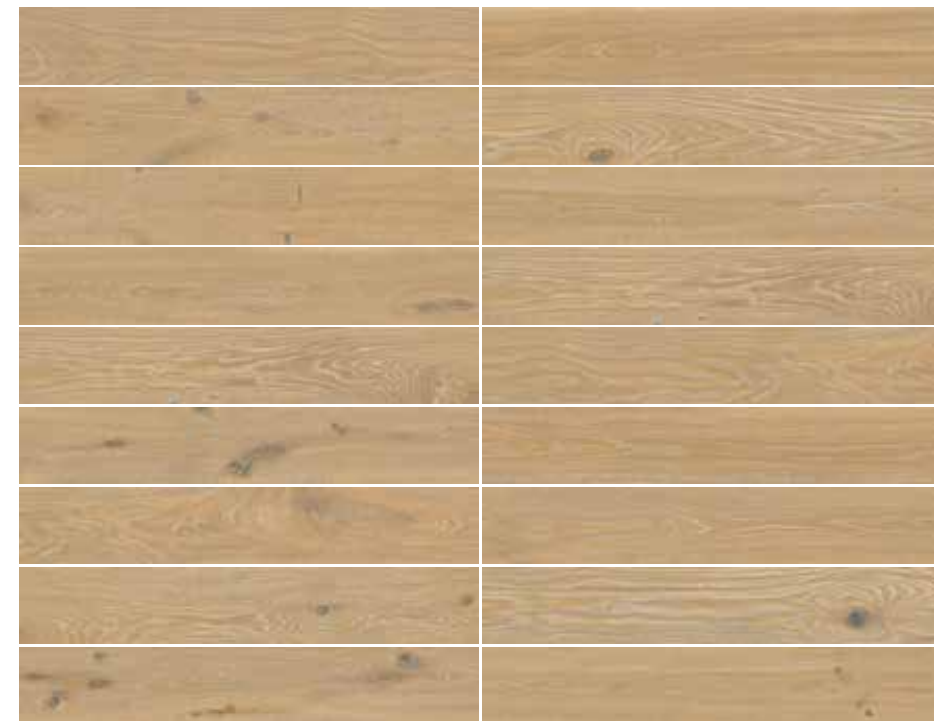

VARIACIÓN DE DISEÑO · GRAPHIC FACES

20X120 - 18 PIEZAS/18 PIECES/18 PIÈCES