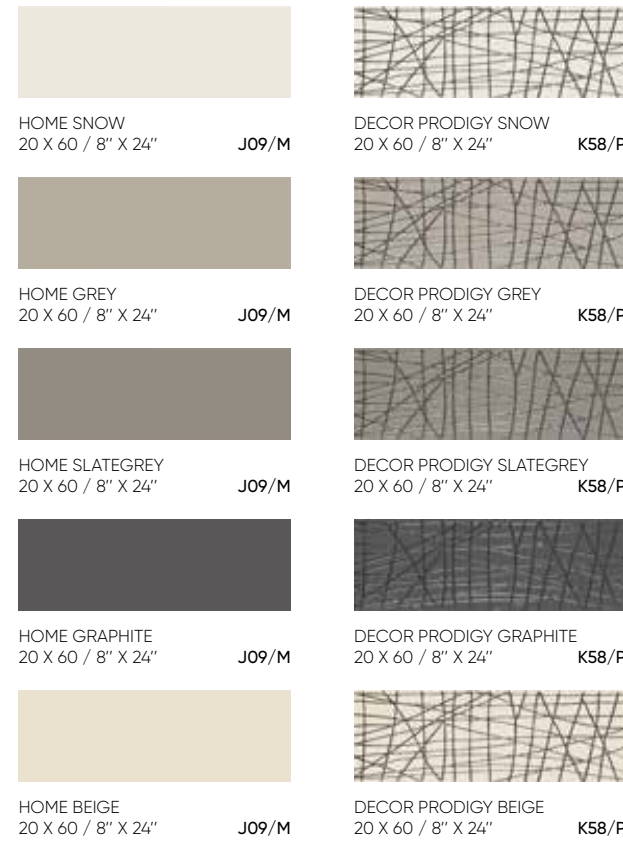

HEXAGON WHITE 17,5X20,2.

CARACTERÍSTICAS TÉCNICAS · TECHNICAL CHARACTERISTICS

- **PR** PASTA ROJA / RED BODY
  PÂTE ROUGE / ROTSCHERBIG
- **M** MATE / MATT
  MAT / MATT
- **V1** ASPECTO UNIFORME / UNIFORM APPEARANCE
  APPARENCE UNIFORME / KEINE FARBSPIEL
- **RUS** REVESTIMIENTO / WALL TILE
  FAÏENCE / WANDFLIESEN

Para más información técnica, especificaciones e imágenes visite nuestra web
El embalaje de los artículos está sujeto a variaciones, para obtener el dato exacto y actual se recomienda consultar la web.
For more technical information, specifications and images, visit our website
The packing of our items is subject to variations. To get the most accurate and updated information, we recommend to check the website.
Pour plus d'informations techniques, de spécifications et de visuels, visitez notre site web
L'emballage des articles est sujet à variation, pour obtenir les données exactes et actuelles il est recommandé de consulter notre site web.