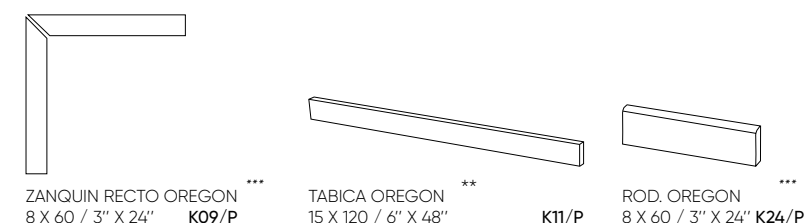

PELDAÑO RECTO C1 OREGON *******
33 X 120 / 13" X 48" **K91/P**

RODAPIÉS · SKIRTING BOARDS **P** **M** **V2**

**DISPONIBLE EN / AVAILABLE IN: GRIS / NOGAL / ROBLE
***DISPONIBLE EN / AVAILABLE IN: GRIS/HAYA / NOGAL / ROBLE