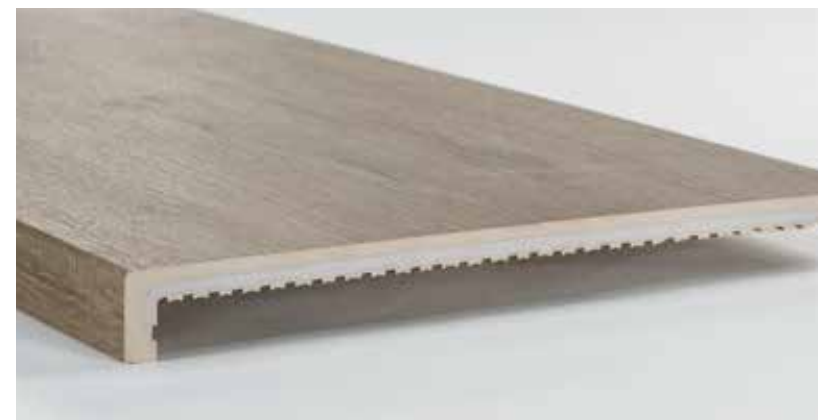

PELDAÑO RECTO ALABAMA

HAVANA ALMOND
22.5 X 90 / 9" X 36"

R92/M

HAVANA WALNUT
22.5 X 90 / 9" X 36"

R92/M

HAVANA ASH
22.5 X 90 / 9" X 36"

R92/M

RODAPIÉS · SKIRTING BOARDS