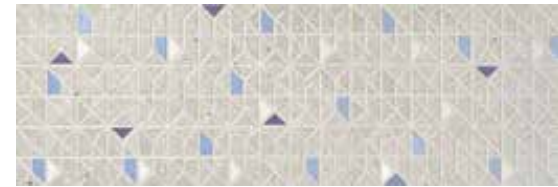

AMA BIANCO RECT
40 X 120 / 16" X 48"

L25/M

AMA GRIGIO RECT
40 X 120 / 16" X 48"

L25/M

CONTRACT BIANCO RECT
40 X 120 / 16" X 48"

L26/M

CONTRACT GRIGIO RECT
40 X 120 / 16" X 48"

L26/M