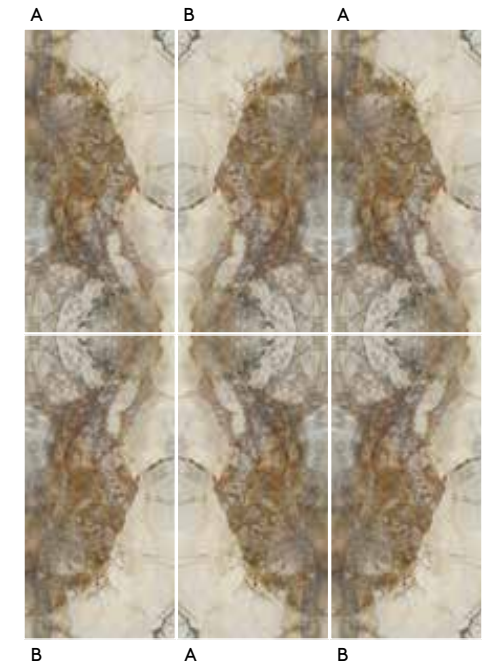

COMPOSICIÓN MIRROR · MIRROR COMPOSITION

GOLD HARD POL RECT
60 X 120 / 24" X 48"

J89/M

MIRROR GOLD HARD A POL RECT
60 X 120 / 24" X 48"

L32/M

MIRROR GOLD HARD B POL RECT
60 X 120 / 24" X 48"

L32/M

VARIACIÓN DE DISEÑO · GRAPHIC FACES