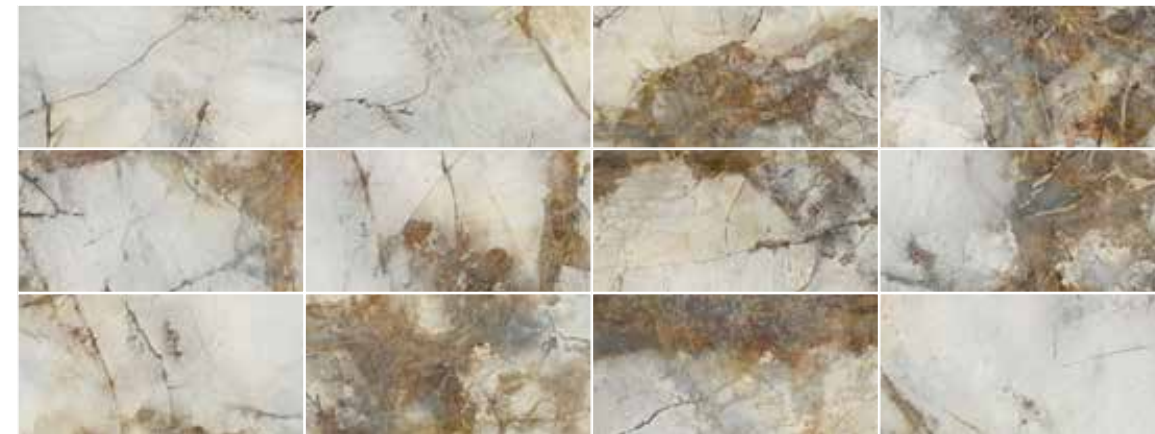

COMPOSICIÓN MIRROR · MIRROR COMPOSITION

GOLD HARD POL RECT
60 X 120 / 24" X 48"

J89/M

MIRROR GOLD HARD A POL RECT
60 X 120 / 24" X 48"

L32/M

MIRROR GOLD HARD B POL RECT
60 X 120 / 24" X 48"

L32/M

VARIACIÓN DE DISEÑO · GRAPHIC FACES