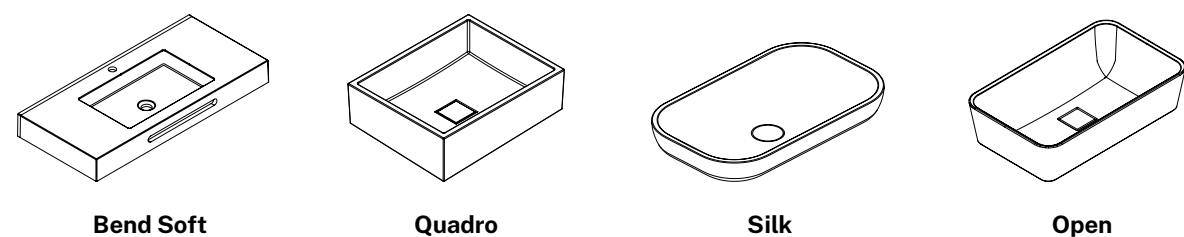

Lavabos y Encimeras. Basins and Countertops