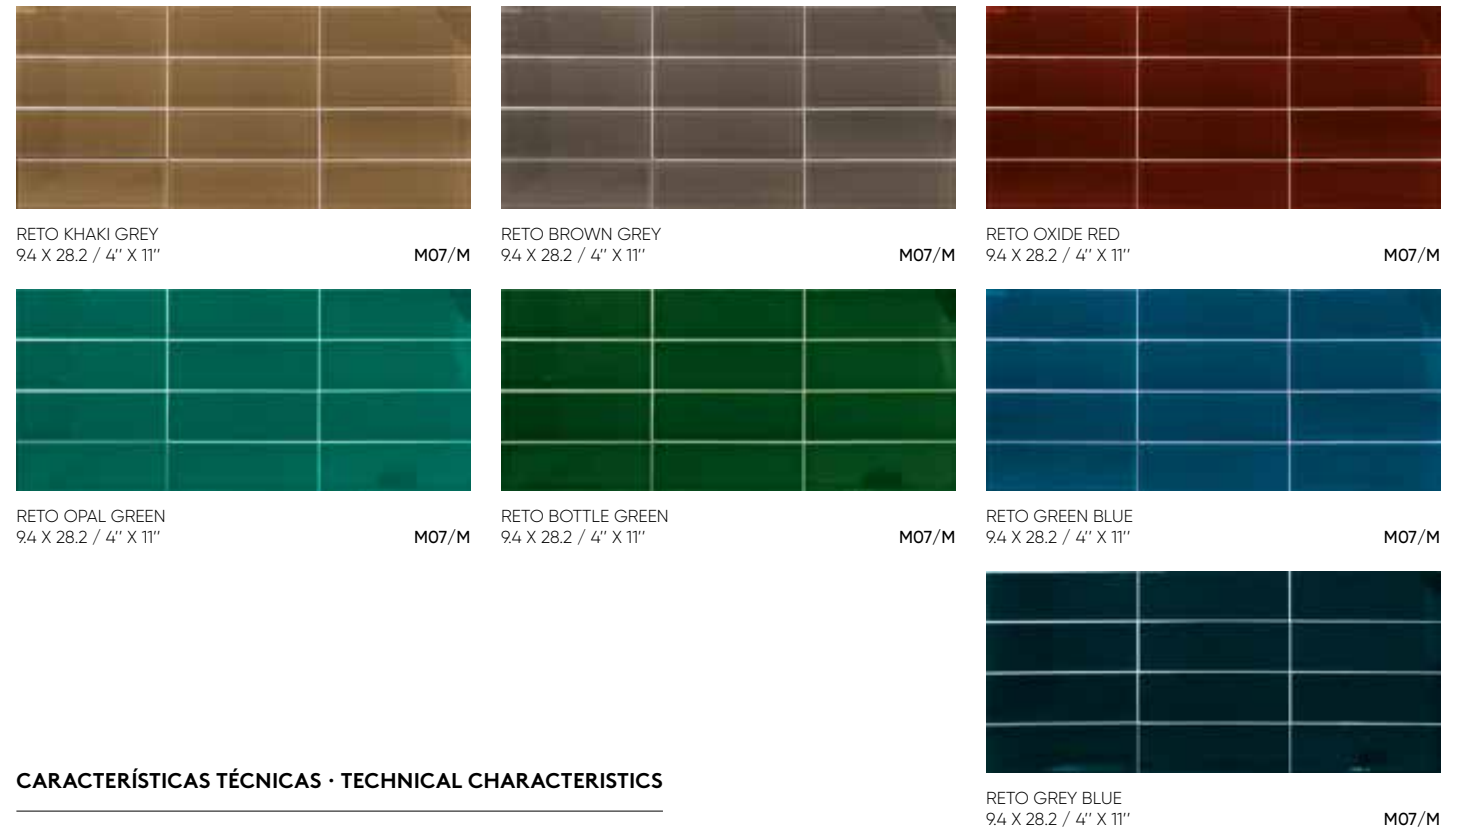

CARACTERÍSTICAS TÉCNICAS · TECHNICAL CHARACTERISTICS

P PORCELÁNICO/PORCELAIN TILES
GRÈS CERÁME/FEINSTEINZEUG

B BRILLO/SHINE
BRILLANT/GLÄNZEN

V2 VARIACION LEVE/SLIGHT VARIATION
LÉGERÉ VARIATION/LEICHT FARBSPIEL

V VARIACIÓN DE DISEÑO/GRAPHIC FACES/ TAMPONS DIFFÉRENTS:
JAI NATURAL- 5 PIEZAS/FACES/PIÈCES
GON NATURAL/DRANTE NATURAL/TALES NATURAL- 2 PIEZAS/FACES/PIÈCES
JAI BROWN/GON BROWN/DRANTE BROWN/TALES BROWN- 15 PIEZAS
RETO- 1 PIEZAS/FACES/PIÈCES

Para más información técnica, especificaciones e imágenes visite nuestra web
El embalaje de los artículos está sujeto a variaciones, para obtener el dato exacto y actual se recomienda consultar la web.
For more technical information, specifications and images, visit our website
The packing of our items is subject to variations. To get the most accurate and updated information, we recommend to check the website.
Pour plus d'informations techniques, de spécifications et de visuels, visitez notre site web
L'emballage des articles est sujet à variation, pour obtenir les données exactes et actuelles il est recommandé de consulter notre site web.