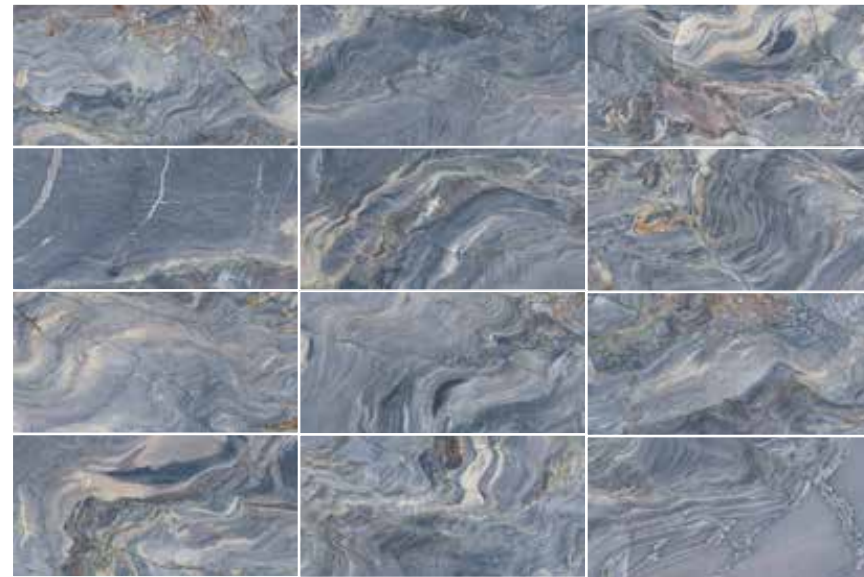

VARIACIÓN DE DISEÑO · GRAPHIC FACES

60X120 - 12 PIEZAS/12 PIECES/12 PIÈCES

RODAPIÉS · SKIRTING BOARDS

CARACTERÍSTICAS TÉCNICAS · TECHNICAL CHARACTERISTICS

P PORCELÁNICO/PORCELAIN TILES GRÉS CERÁME/FEINSTEINZEUG	V3 VARIACION MODERADA/MODERATE VARIATION MODÉRÉE VARIATION/MITTLERES FARBSPIEL
G GRANILLA PULIDA/GRAIN POLISHED GRAIN POLI/TECHNISCHES POLIERTES FEINSTEINZEUG	RU4 ANTIHIELO/FROST PROOF RÉSISTANT AU GEL/FROSTSCHUTZ
RU4 RECTIFICADO/RECTIFIED RECTIFIÉ/KALIBRIERT	RU4 USO RECOMENDADO/RECOMMENED USE - RU4

Para más información técnica, especificaciones e imágenes visite nuestra web
El embalaje de los artículos está sujeto a variaciones, para obtener el dato exacto y actual se recomienda consultar la web.
For more technical information, specifications and images, visit our website
The packing of our items is subject to variations. To get the most accurate and updated information, we recommend to check the website.
Pour plus d'informations techniques, de spécifications et de visuels, visitez notre site web
L'emballage des articles est sujet à variation, pour obtenir les données exactes et actuelles il est recommandé de consulter notre site web.