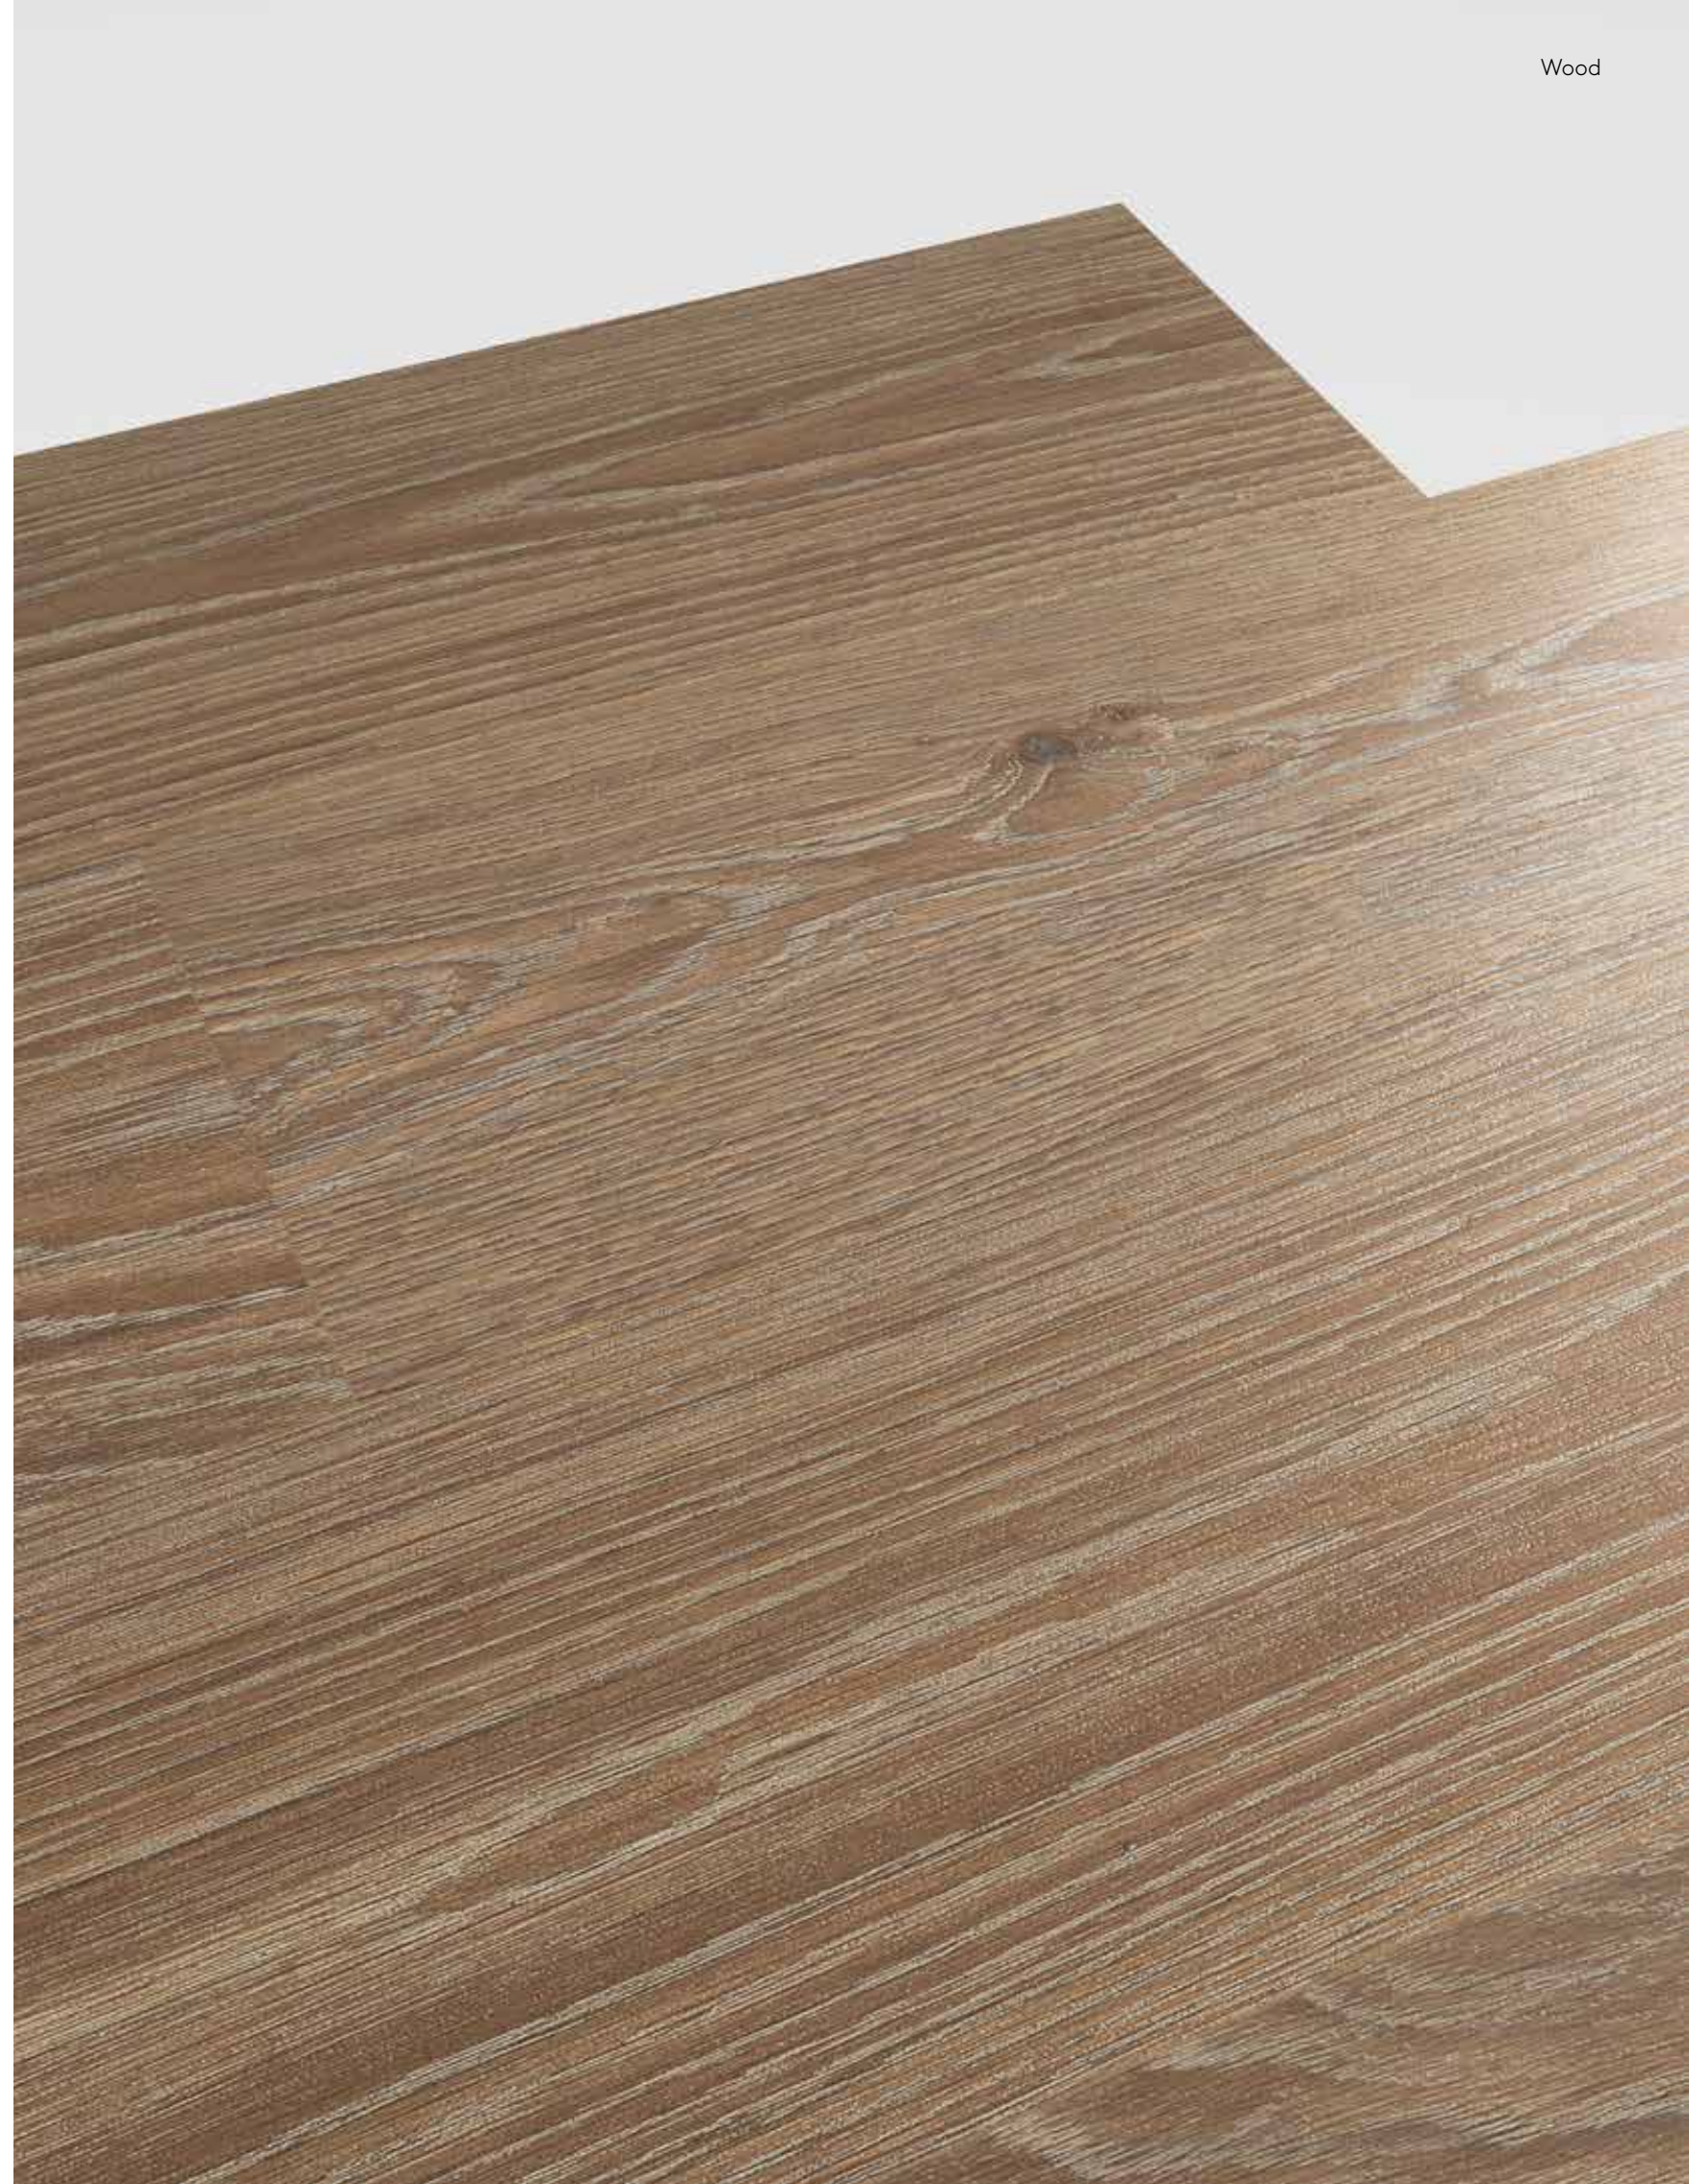

Wood

Ceramic wood allows us to work in finishes and textures of real wood, but with the technical features of the most advanced ceramic. Our collections offer a large range of possibilities in types of wood, formats, colors and finishes. The collections are completed with options for outdoor spaces and swimming pools.

La madera cerámica permite trabajar acabados y texturas propias del material natural, pero con las características técnicas de la cerámica más avanzada. Nuestras colecciones ofrecen un amplio abanico de posibilidades, en tipos de madera, formatos, colores y acabados. Las colecciones se completan con opciones para exteriores y piscinas.