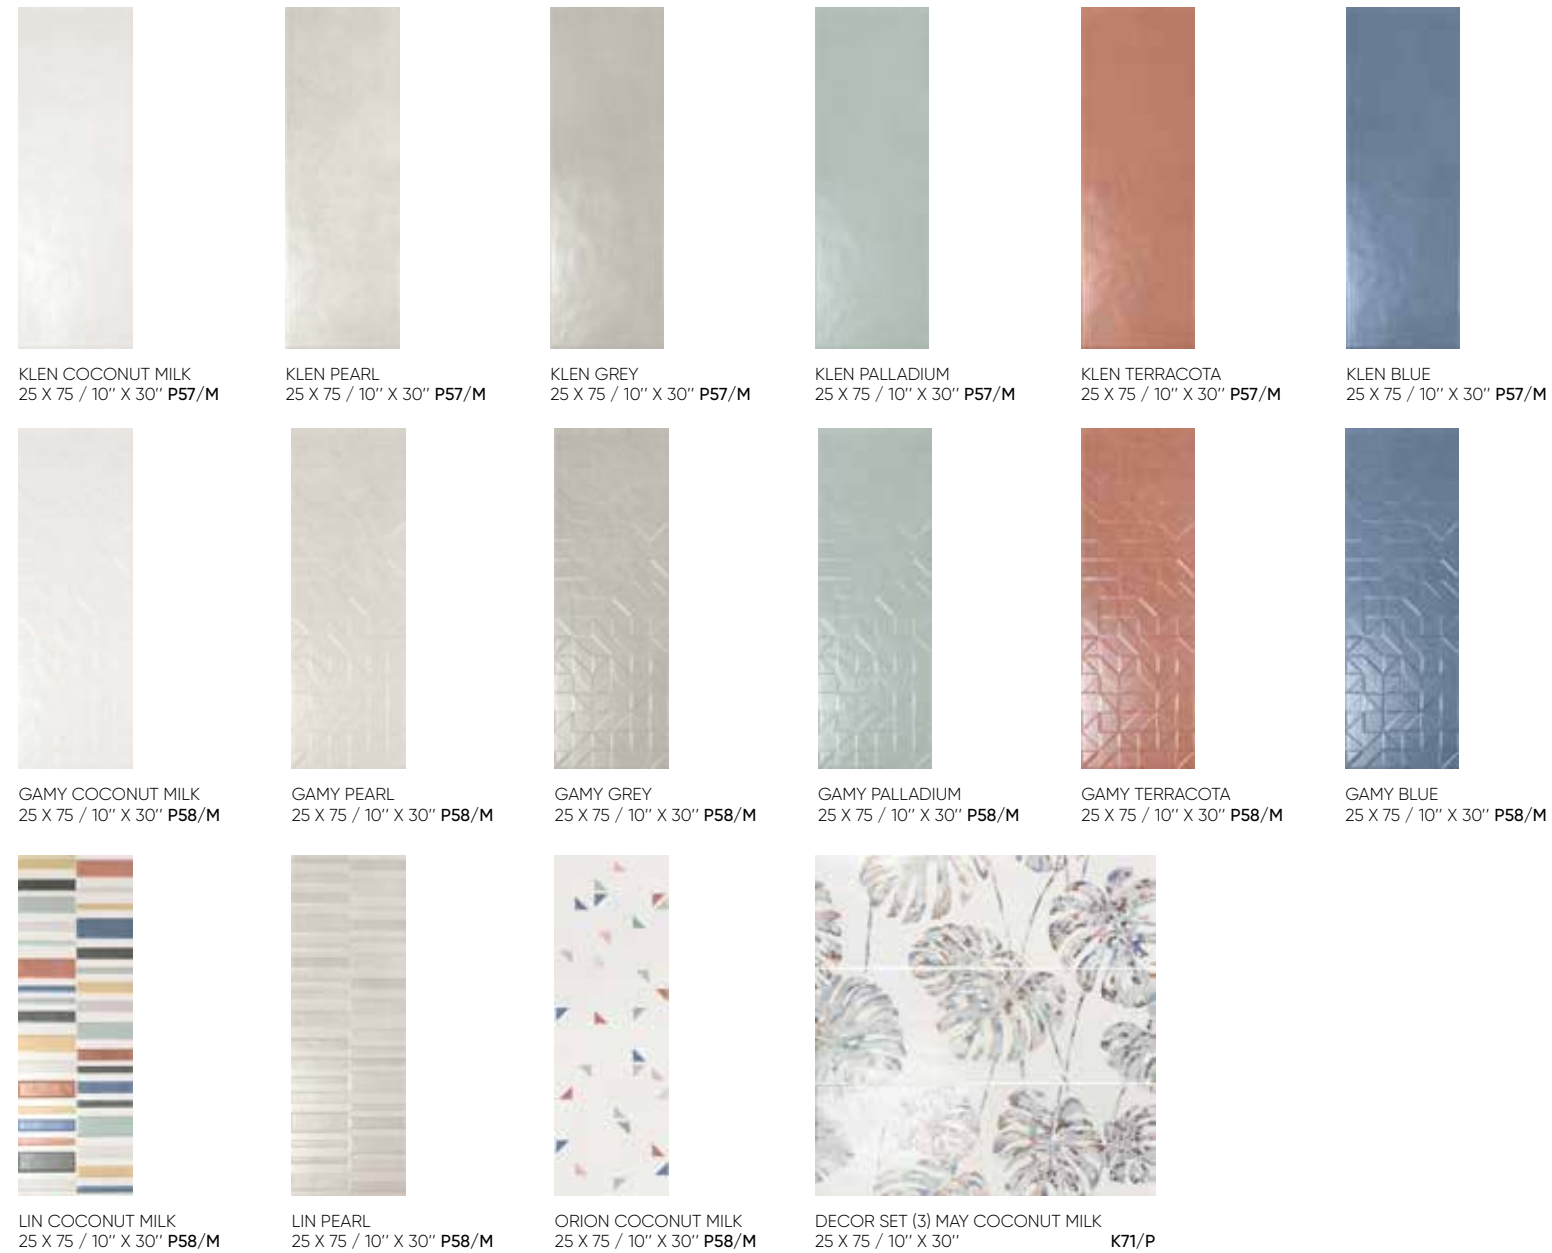

P M C2 V2 RU5

PAVIMENTO RECOMENDADO · RECOMMENDED FLOORING

P M C2 V3 RU5

RODAPIÉS · SKIRTING BOARDS

P M V3

DISPONIBLE EN / AVAILABLE IN GREY & PEARL

CARACTERÍSTICAS TÉCNICAS · TECHNICAL CHARACTERISTICS

- **PB** PASTA BLANCA/WHITE BODY
  PÂTE BLANCHE/WEISSSCHERBIG
- **V2** REVESTIMIENTO/WALL TILE
  FAÏENCE/WANDFLIESEN
- **S*** SATINADO/SATIN
  SATIN/SATINIERT
- **V2** VARIACION LEVE/SLIGHT VARIATION
  LÉGERÉ VARIATION/LEICHT FARBSPIEL

Para más información técnica, especificaciones e imágenes visite nuestra web
El embalaje de los artículos está sujeto a variaciones, para obtener el dato exacto y actual se recomienda consultar la web.
For more technical information, specifications and images, visit our website
The packing of our items is subject to variations. To get the most accurate and updated information, we recommend to check the website.
Pour plus d'informations techniques, de spécifications et de visuels, visitez notre site web
L'emballage des articles est sujet à variation, pour obtenir les données exactes et actuelles il est recommandé de consulter notre site web.