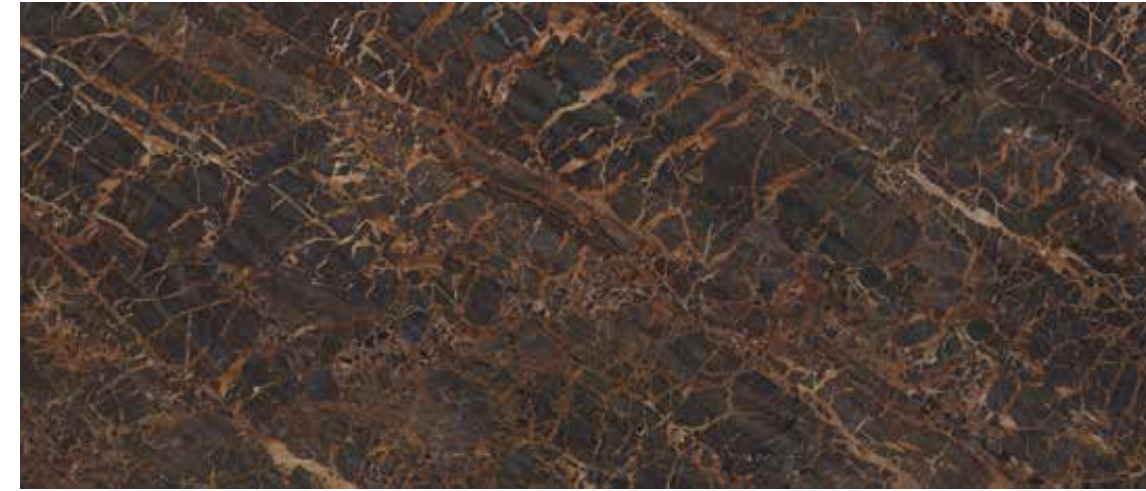

PORTORO GOLD POL RECT
120 X 280 / 48" X 110"

L86/M