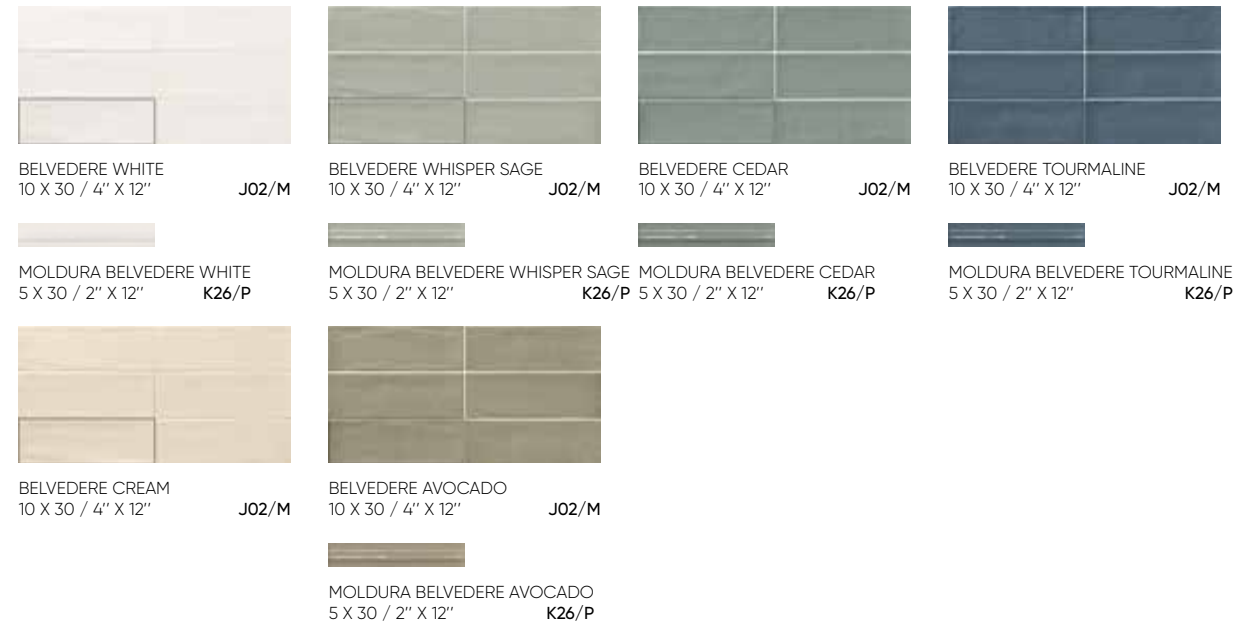

Belvedere

BELVEDERE WHITE 10X30; BELVEDERE WHISPER SAGE 10X30; BELVEDERE CEDAR 10X30; MOLDURA BELVEDERE WHISPER SAGE 5X30.

CARACTERÍSTICAS TÉCNICAS · TECHNICAL CHARACTERISTICS

- PR** PASTA ROJA / RED BODY
PÂTE ROUGE / ROTSCHERBIG
- B** BRILLO / SHINE
BRILLANT / GLÄNZEN
- V1** REVESTIMIENTO / WALL TILE
FAÏENCE / WANDFLIESEN
- V1** ASPECTO UNIFORME / UNIFORM APPEARANCE
APPARENCE UNIFORME / KEINE FARBSPIEL