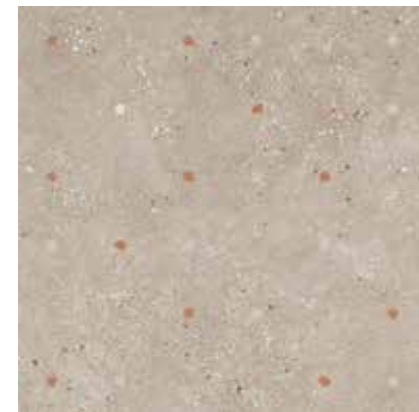

R10 FIORI TORTORA RECT
90 X 90 / 36" X 36" L41/M