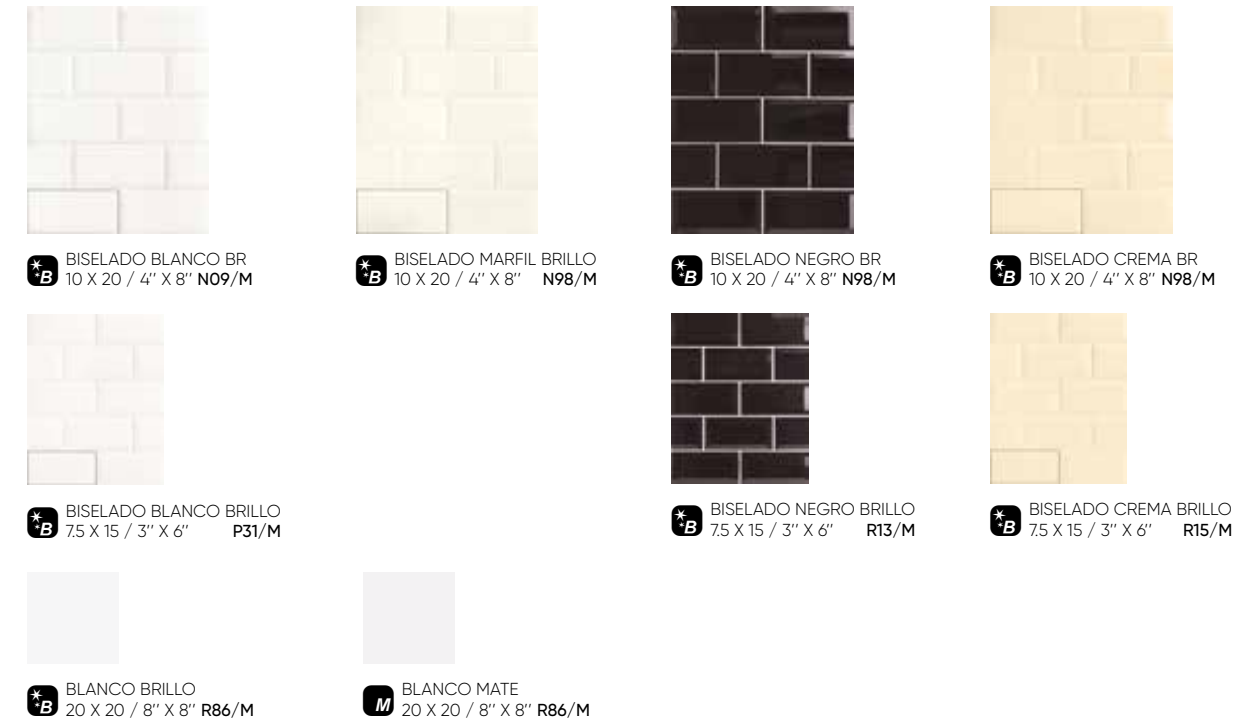

CARACTERÍSTICAS TÉCNICAS · TECHNICAL CHARACTERISTICS

- **PR** PASTA ROJA / RED BODY
  PÂTE ROUGE / ROTSCHERBIG
- **REVESTIMIENTO / WALL TILE**
  FAÏENCE / WANDFLIESEN
- ***B** BRILLO / SHINE
  BRILLANT / GLÄNZEN
- **V1** ASPECTO UNIFORME / UNIFORM APPEARANCE
  APPARENCE UNIFORME / KEINE FARBSPIEL

Para más información técnica, especificaciones e imágenes visite nuestra web
El embalaje de los artículos está sujeto a variaciones, para obtener el dato exacto y actual se recomienda consultar la web.
For more technical information, specifications and images, visit our website
The packing of our items is subject to variations. To get the most accurate and updated information, we recommend to check the website.
Pour plus d'informations techniques, de spécifications et de visuels, visitez notre site web
L'emballage des articles est sujet à variation, pour obtenir les données exactes et actuelles il est recommandé de consulter notre site web.

LISTELOS **PR** ***B** **V1**

CARACTERÍSTICAS TÉCNICAS · TECHNICAL CHARACTERISTICS

- **PR** PASTA ROJA / RED BODY
  PÂTE ROUGE / ROTSCHERBIG
- **REVESTIMIENTO / WALL TILE**
  FAÏENCE / WANDFLIESEN
- **V1** ASPECTO UNIFORME / UNIFORM APPEARANCE
  APPARENCE UNIFORME / KEINE FARBSPIEL