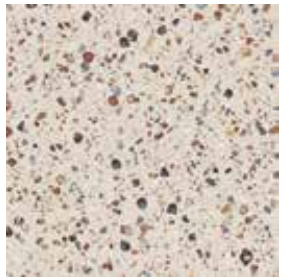

R10 ARGILLAE NOCTA RECT
60 X 60 / 24" X 24" **J82/M**

R10 ARGILLAE NOCTA RECT
30 X 60 / 12" X 24" **J82/M**

NISUS NOCTA RECT
60 X 60 / 24" X 24" **J84/M**

NISUS NOCTA RECT
30 X 60 / 12" X 24" **J84/M**

R10 COCCIO MIX RECT
60 X 60 / 24" X 24" **J78/M**