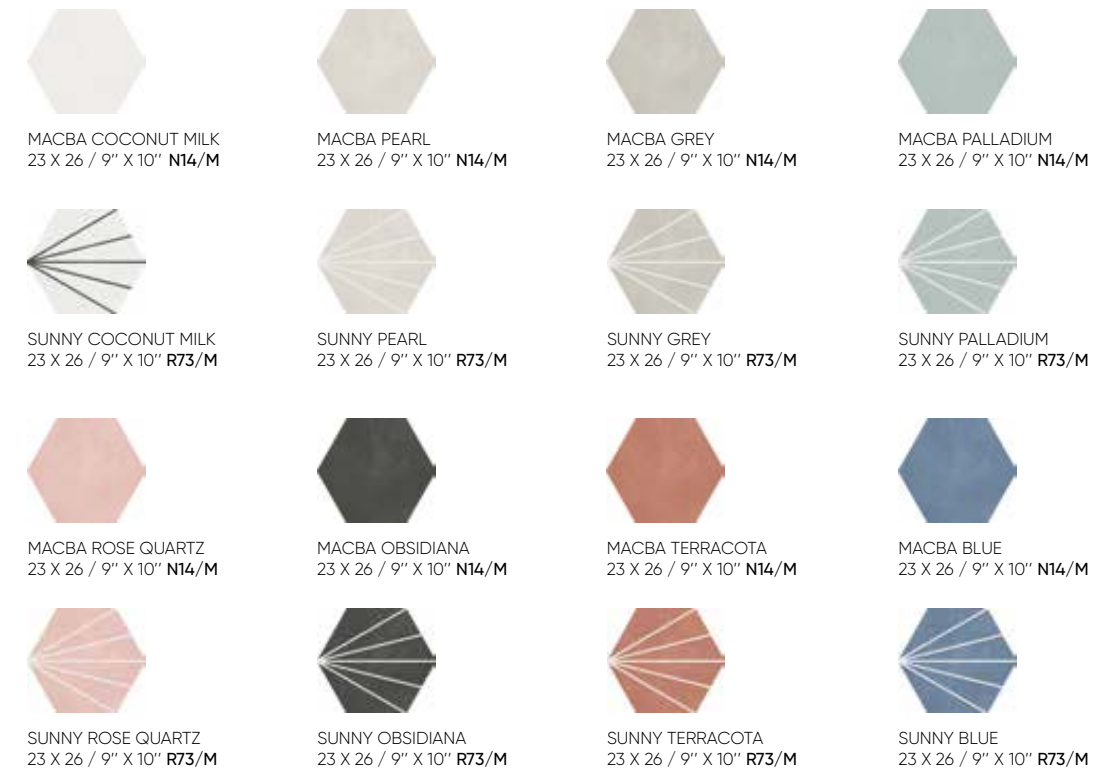

P M C2 V2 RU5

PAVIMENTO RECOMENDADO · RECOMMENDED FLOORING

P M C2 V3 RU5

RODAPIÉS · SKIRTING BOARDS

P M V3

DISPONIBLE EN / AVAILABLE IN GREY & PEARL

CARACTERÍSTICAS TÉCNICAS · TECHNICAL CHARACTERISTICS

- **PB** PASTA BLANCA/WHITE BODY
  PÂTE BLANCHE/WEISSSCHERBIG
- **V2** REVESTIMIENTO/WALL TILE
  FAÏENCE/WANDFLIESEN
- **S*** SATINADO/SATIN
  SATIN/SATINIERT
- **V2** VARIACION LEVE/SLIGHT VARIATION
  LÉGERÉ VARIATION/LEICHT FARBSPIEL

Para más información técnica, especificaciones e imágenes visite nuestra web
El embalaje de los artículos está sujeto a variaciones, para obtener el dato exacto y actual se recomienda consultar la web.
For more technical information, specifications and images, visit our website
The packing of our items is subject to variations. To get the most accurate and updated information, we recommend to check the website.
Pour plus d'informations techniques, de spécifications et de visuels, visitez notre site web
L'emballage des articles est sujet à variation, pour obtenir les données exactes et actuelles il est recommandé de consulter notre site web.