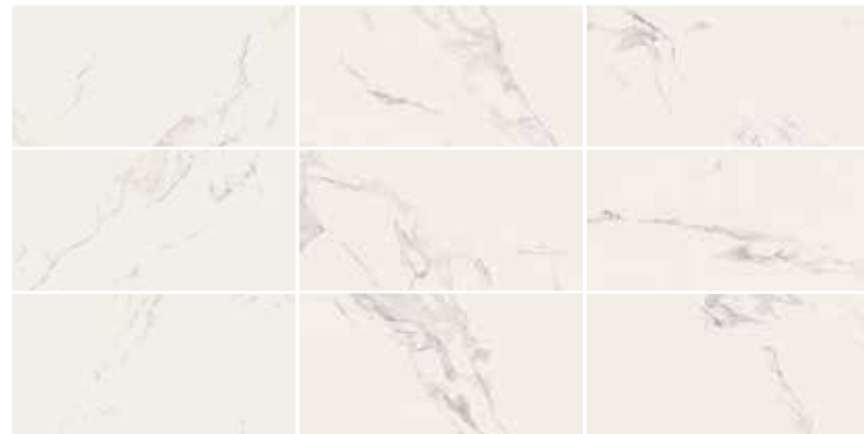

VARIACIÓN DE DISEÑO · GRAPHIC FACES

60X120 - 9 PIEZAS/9 PIECES/9 PIÈCES

RODAPIÉS · SKIRTING BOARDS

M ROD. MANDALAY
7.5 X 60 / 3" X 24" K24/P

E ROD. MANDALAY POL.
7.5 X 60 / 3" X 24" K29/P

M ZANQUIN RECTO MANDALAY
7.5 X 60 / 3" X 24" K09/P

PELDAÑOS · STEPS

PELDAÑO RECTO MANDALAY
33 X 120 / 13" X 48" K91/P

CARACTERÍSTICAS TÉCNICAS · TECHNICAL CHARACTERISTICS

P PORCELÁNICO / PORCELAIN TILES
GRÉS CERÁME / FEINSTEINZEUG

RE RECTIFICADO / RECTIFIED
RECTIFIÉ / KALIBRIERT

V2 VARIACION LEVE / SLIGHT VARIATION
LÉGERÉ VARIATION / LEICHT FARBSPIEL

SN ANTIHIELO / FROST PROOF
RÉSISTANT AU GEL / FROSTSCHUTZ

Para más información técnica, especificaciones e imágenes visite nuestra web
El embalaje de los artículos está sujeto a variaciones, para obtener el dato exacto y actual se recomienda consultar la web.
For more technical information, specifications and images, visit our website
The packing of our items is subject to variations. To get the most accurate and updated information, we recommend to check the website.
Pour plus d'informations techniques, de spécifications et de visuels, visitez notre site web
L'emballage des articles est sujet à variation, pour obtenir les données exactes et actuelles il est recommandé de consulter notre site web.