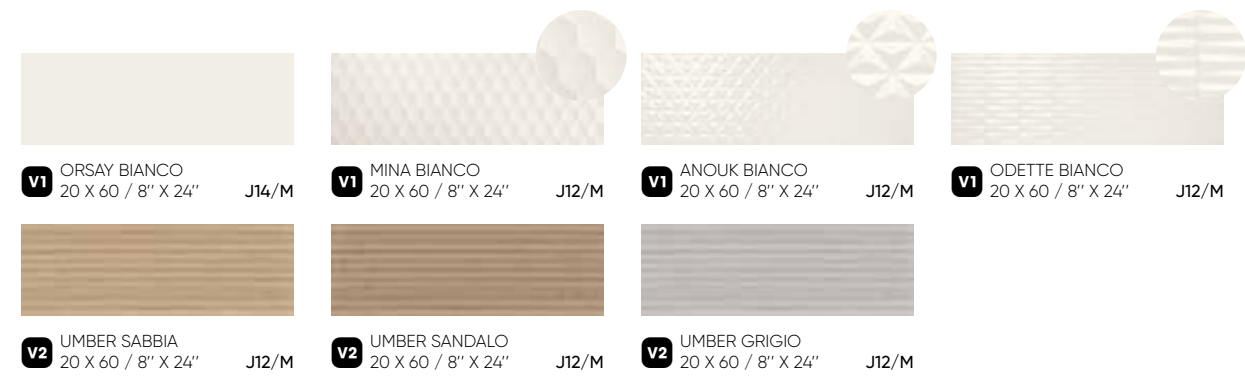

ANOUK BIANCO 20X60. ORSAY BIANCO 20X60.

ORSAY BIANCO 20X60. UMBER SANDALO 20X60.

CARACTERÍSTICAS TÉCNICAS · TECHNICAL CHARACTERISTICS

PB PASTA BLANCA / WHITE BODY
PÂTE BLANCHE / WEISSSCHERBIG

M MATE / MATT
MAT / MATT