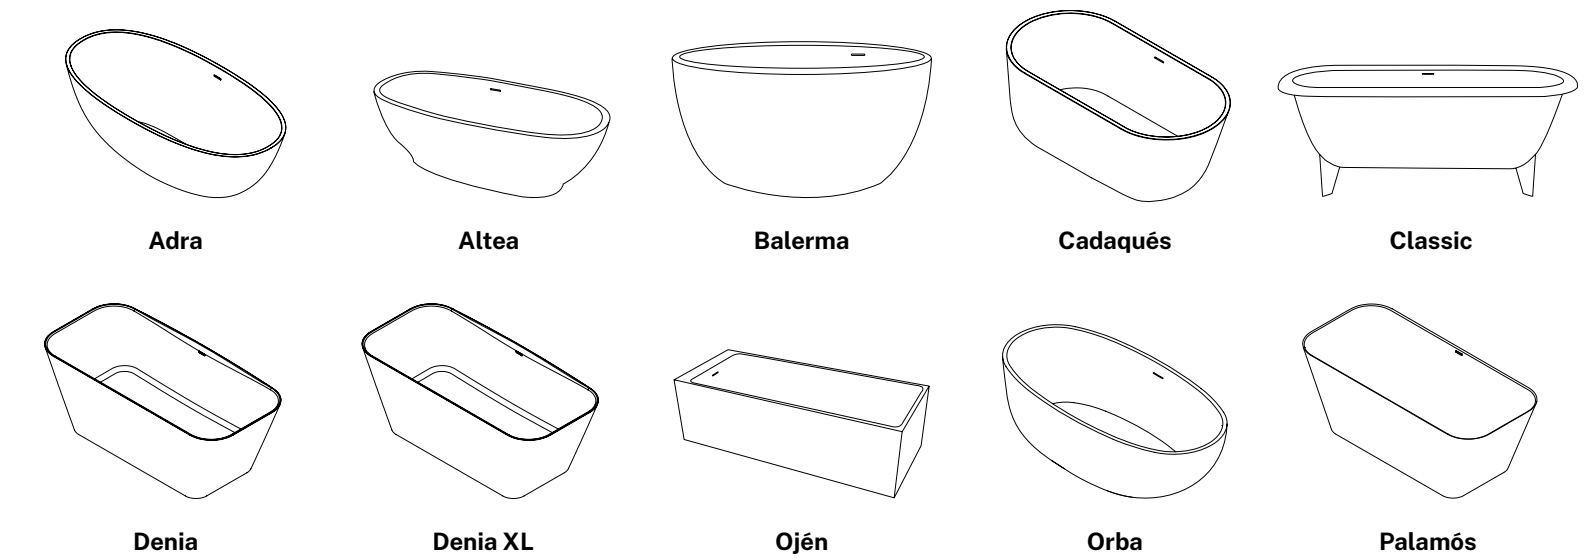

	Lead	Turquoise	Marine	Pumice	Tide	Champagne	Rouge	Fortune	Sap
Colorful	•	•	•	•	•	•	•	-	-
Tonality	•	•	-	-	•	•	•	•	-
Four Seasons	-	-	•	•	-	-	-	-	•

Platos de ducha. Shower trays

Bañeras. Bathtubs

Opciones Bañeras / Options Bathtubs