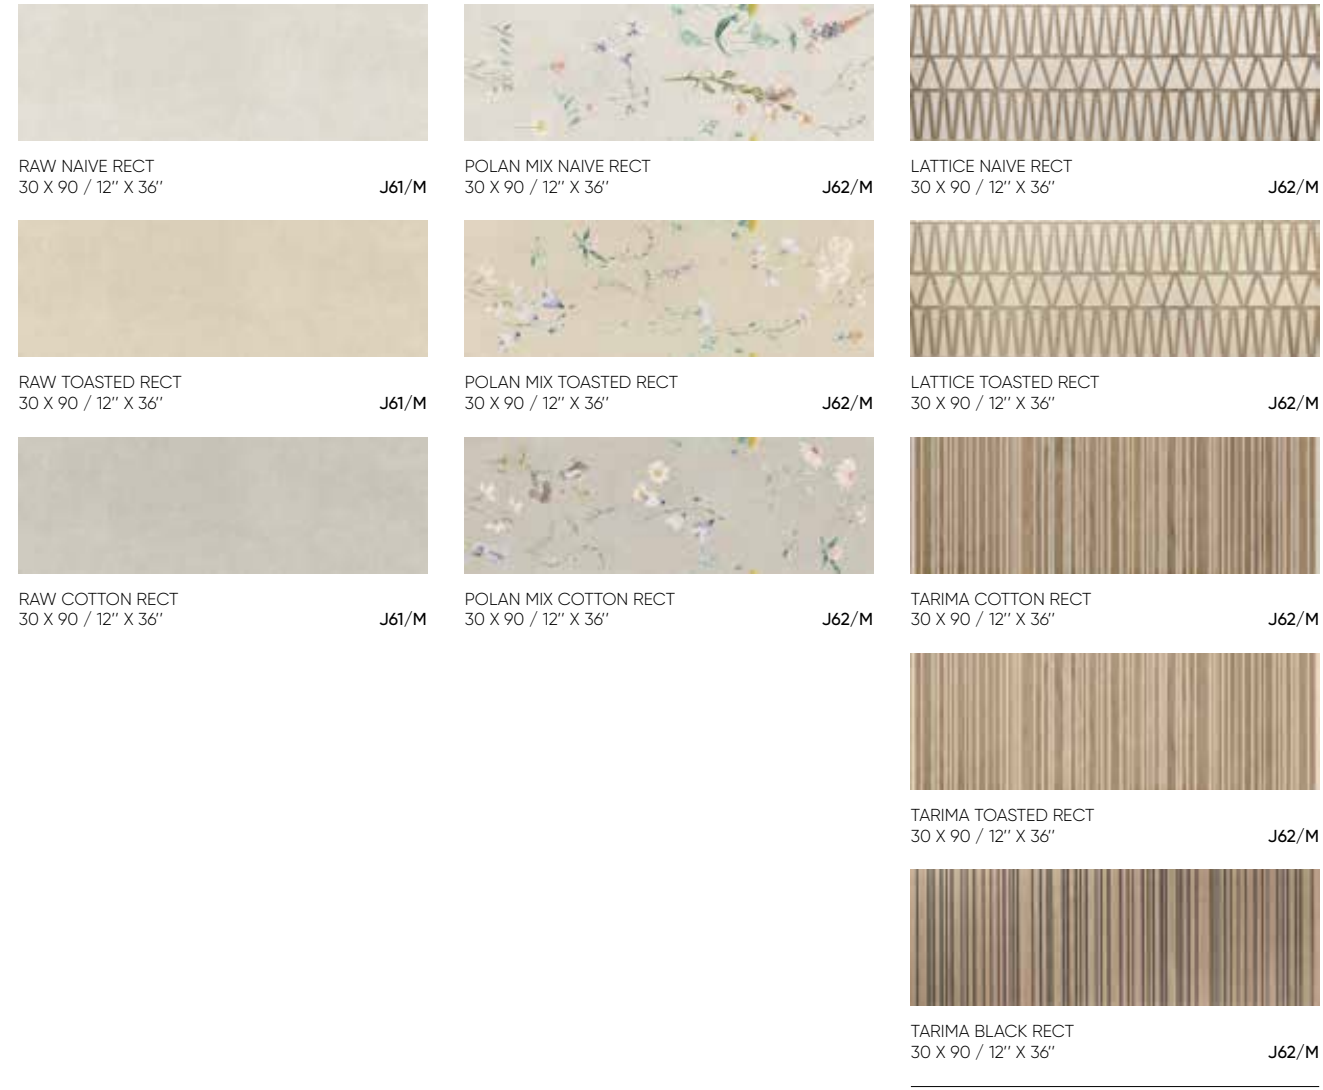

Pavimentos Recomendados / Recommended Floor Tiles :
Tarima Toasted - Raw Toasted rect.60x60 - Kinwood Walnut
Tarima Cotton - Raw Cotton Rect.60x60 - Kinwood Walnut
Tarima Black - Kinwood Walnut
Lattice Naive - Kinwood Walnut
Lattice Toasted - Kinwood Walnut

CARACTERÍSTICAS TÉCNICAS · TECHNICAL CHARACTERISTICS

- **PB** PASTA BLANCA/WHITE BODY / PÂTE BLANCHE/WEISSSCHERBIG
- **V2** RECTIFICADO/RECTIFIED / RECTIFIÉ/KALIBRIERT
- **M** REVESTIMIENTO/WALL TILE / FAÏENCE/WANDFLIESEN
- **V2** VARIACION LEVE/SLIGHT VARIATION / LÉGERÉ VARIATION/LEICHT FARBSPIEL
- **M** MATE/MATT / MAT/MATT
- **VARIACIÓN DE DISEÑO/GRAPHIC FACES/ TAMPONS DIFFÉRENTS:**
  RAW 30X90 - 16 PIEZAS/FACES/PIÈCES
  TARIMA - 8 PIEZAS/FACES/PIÈCES
  POLAN - 6 PIEZAS/FACES/PIÈCES
  LATTICE - 8 PIEZAS/FACES/PIÈCES

Para más información técnica, especificaciones e imágenes visite nuestra web
El embalaje de los artículos está sujeto a variaciones, para obtener el dato exacto y actual se recomienda consultar la web.
For more technical information, specifications and images, visit our website
The packing of our items is subject to variations. To get the most accurate and updated information, we recommend to check the website.
Pour plus d'informations techniques, de spécifications et de visuels, visitez notre site web
L'emballage des articles est sujet à variation, pour obtenir les données exactes et actuelles il est recommandé de consulter notre site web.