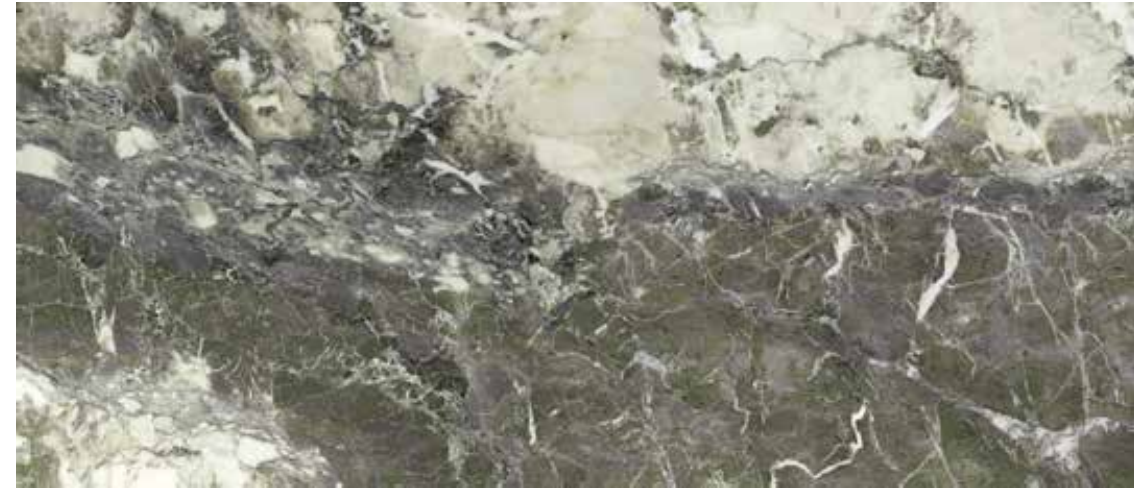

BRECCIA VIRIDI HONED RECT
120 X 278 / 48" X 109.5"

L91/M

BRECCIA VIRIDI POL RECT
120 X 278 / 48" X 109.5"

R35/M

BRECCIA VIRIDI POL RECT
120 X 120 / 48" X 48"

L97/M

BRECCIA VIRIDI HONED RECT
60 X 120 / 24" X 48" L77/M