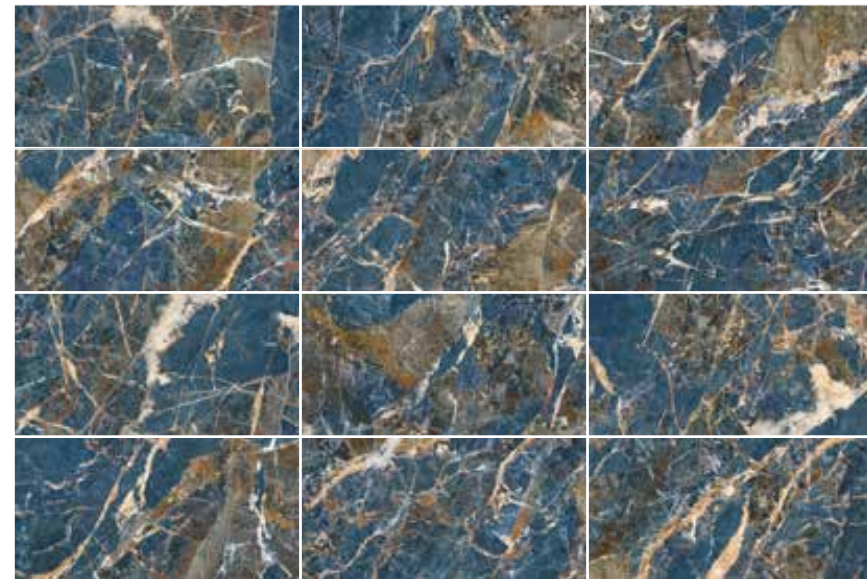

ICARO BLUE MARBLE POL RECT
120 X 280 / 48" X 110"

L86/M

VARIACIÓN DE DISEÑO · GRAPHIC FACES

ICARO BLUE MARBLE POL RECT
60 X 120 / 24" X 48" J89/M

120X280 - 3 PIEZAS/3 PIECES/3 PIÈCES
60X120 - 12 PIEZAS/12 PIECES/12 PIÈCES