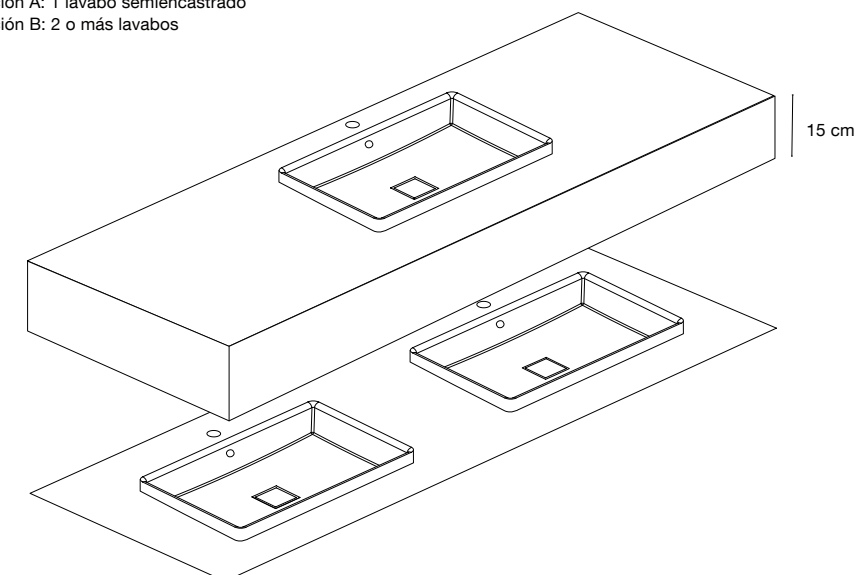

Opción con o sin faldón

Opción A: 1 lavabo semiencastrado

Opción B: 2 o más lavabos

Porcelain Tiles

Personaliza tu producto en porcelánico con cualquier modelo de APE Grupo de 60x120 cm o 120x280/120x278 cm.