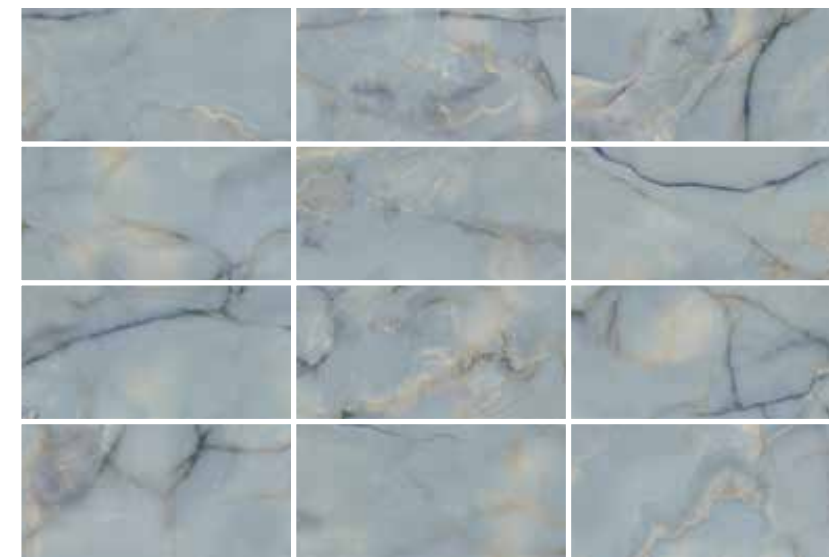

VARIACIÓN DE DISEÑO · GRAPHIC FACES

ONICE NACAR POL RECT
60 X 120 / 24" X 48" **J89/M**

ONICE HONEY POL RECT
60 X 120 / 24" X 48" **J89/M**

ONICE SKY POL RECT
60 X 120 / 24" X 48" **J89/M**

120X280 - 3 PIEZAS / 3 PIECES / 3 PIÈCES
60X120 - 12 PIEZAS / 12 PIECES / 12 PIÈCES