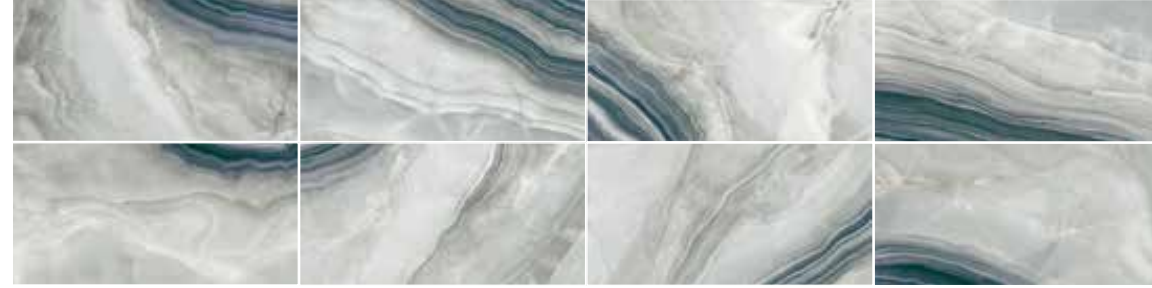

PERSIAN ONIX POLISHED RECT
60 X 120 / 24" X 48"

P34/M

RODAPIÉS · SKIRTING BOARDS

ROD. PERSIAN ONIX POL
75 X 60 / 3" X 24" K29/P

VARIACIÓN DE DISEÑO · GRAPHIC FACES

60X120 - 8 PIEZAS/8 PIECES/8 PIÈCES

PERSIAN ONIX POLISHED RECT 60X120.